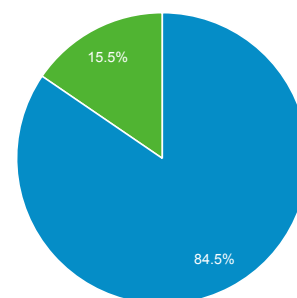

Jun 1, 2014 - Jun 30, 2016

Audience Overview

All Users
100.00% Sessions

Overview

Sessions 33,748	Users 28,516	Pageviews 125,490
Pages / Session 3.72	Avg. Session Duration 00:02:46	Bounce Rate 47.67%
% New Sessions 84.50%		

■ New Visitor ■ Returning Visitor

City	Sessions	% Sessions
1. Antwerp	4,301	12.74%
2. Brussels	3,849	11.41%
3. Ghent	3,738	11.08%
4. Bruges	1,064	3.15%
5. Mechelen	1,007	2.98%
6. (not set)	890	2.64%
7. Aalst	776	2.30%
8. Hasselt	696	2.06%
9. Sint-Niklaas	686	2.03%
10. Roeselare	603	1.79%