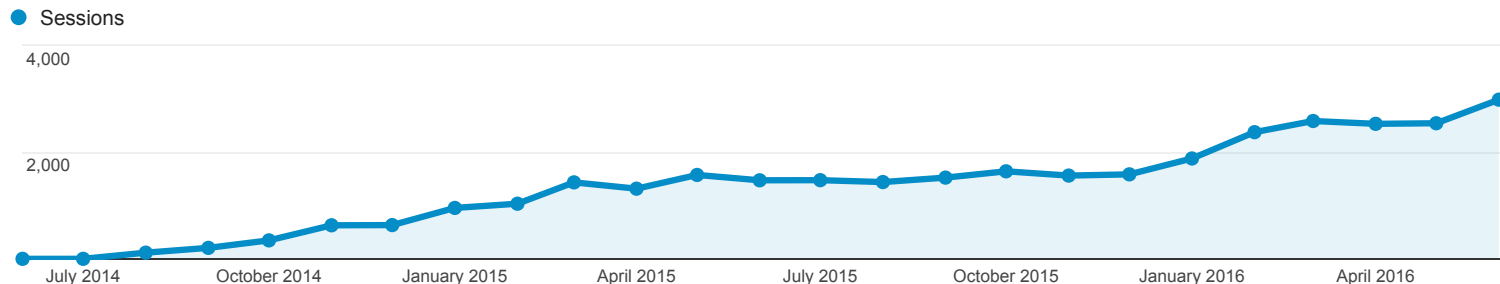

Jun 1, 2014 - Jun 30, 2016

Audience Overview

All Users
100.00% Sessions

Overview

Sessions 33,748	Users 28,516	Pageviews 125,490
Pages / Session 3.72	Avg. Session Duration 00:02:46	Bounce Rate 47.67%
% New Sessions 84.50%		

■ New Visitor ■ Returning Visitor

City	Sessions	% Sessions
1. Antwerp	4,301	12.74%
2. Brussels	3,849	11.41%
3. Ghent	3,738	11.08%
4. Bruges	1,064	3.15%
5. Mechelen	1,007	2.98%
6. (not set)	890	2.64%
7. Aalst	776	2.30%
8. Hasselt	696	2.06%
9. Sint-Niklaas	686	2.03%
10. Roeselare	603	1.79%